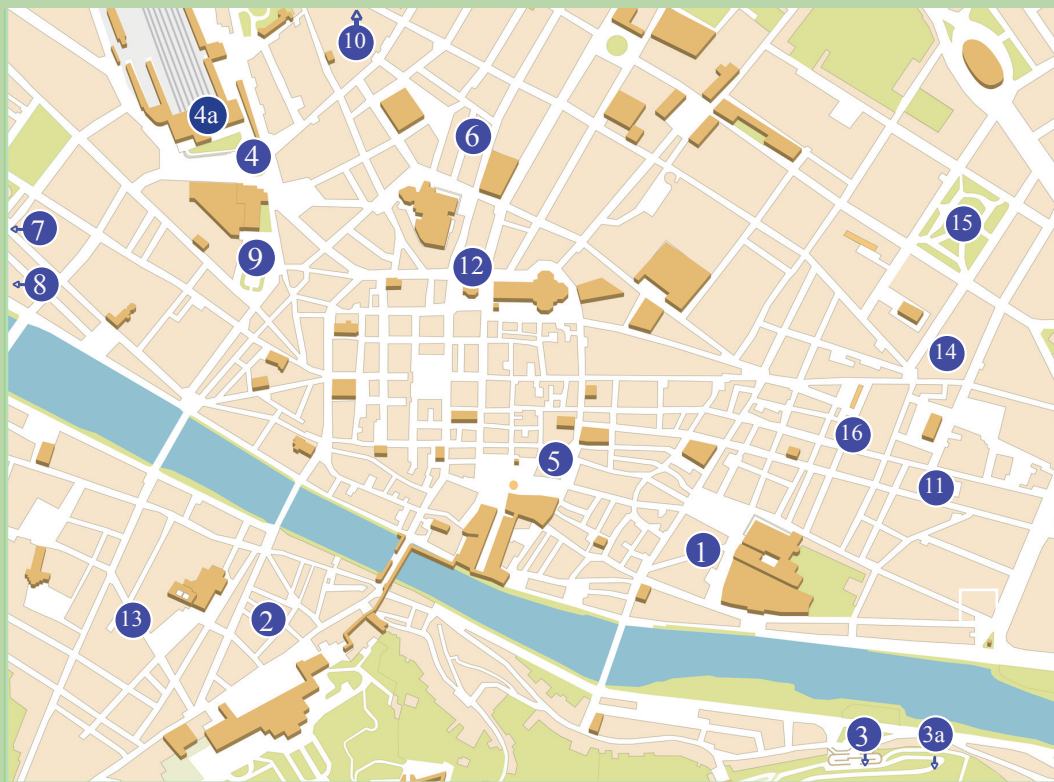

**Stazione SMN, binario platform 5**

1/1 - 31/12 h. 6 - 24 € 1,00

**Via Filippina - Area Palazzo Vecchio***

1/4 - 30/10 h. 9 - 22

31/10 - 31/3 h. 9 - 19 € 1,00

**Via della Stufa - Area San Lorenzo***momentaneamente chiuso
temporarily closed**Parco delle Cascine - Viale Kennedy***

1/4 - 30/10 h. 9 - 22

31/10 - 31/3 h. 9 - 19 € 1,00

**Parco delle Cascine - Prato della catena***Aperto solo in concomitanza di fiere e mercati
Only open during markets and fairs

€ 0,50

Rete dei servizi igienici a Firenze

Toilet facilities in Florence

**Piazza S.ta Maria Novella c/o Misericordia***

1/4 - 30/10 h. 9 - 22

31/10 - 31/3 h. 9 - 19 € 1,00

**Fortezza da Basso - giardini gardens***

1/4 - 30/10 h. 9 - 22

31/10 - 31/3 h. 9 - 19 € 0,50

**Piazza Madonna della neve (Le Murate)**

Servizio autopulente Self-cleaning

1/1-31/12 h. 0 - 24 € 0,50

**Piazza San Giovanni 7 - Area Duomo**

c/o Centro Arte e Cultura, Opera del Duomo

1/1-31/12 h. 8,30-18,30 € 1,00